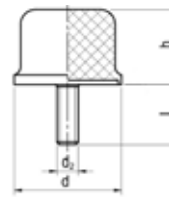

Produktbeskrivelse

Gummibuffer med Flødebolle form. Standard udgave er i naturgummi og el-galvaniseret overflade, kan også udføres som GBS.

Type +	Ø d [mm]	h [mm]	d₂ [mm]	l [mm]
5035	50	35	M10	28
8060	80	60	M12	37
12590	125	90	M16	41

TYPE GBFD