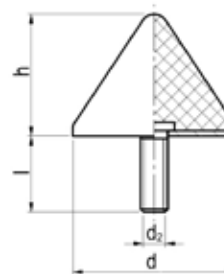

Produktbeskrivelse

Gummibuffer med Flødebolle form. Standard udgave er i naturgummi og el-galvaniseret overflade, kan også udføres som GBS.

Type +	Ø d [mm]	h [mm]	d₂ [mm]	l [mm]
5035	50	35	M10	28
8060	80	60	M12	37
12590	125	90	M16	41

Produktbeskrivelse

Gummibuffer med rund form. Standard udgave er i naturgummi og el-galvaniseret overflade, kan også udføres som GBS.

Type +	Ø d [mm]	h [mm]	d₂ [mm]	l [mm]
2513	25	13	M6	18
2515	25	15	M6	18
3026	30	26	M8	20
5030	50	30	M8	28

Produktbeskrivelse

Gummibuffer med kegle form. Standard udgave er i naturgummi og el-galvaniseret overflade, kan også udføres som GBS.

Type +	Ø d [mm]	h [mm]	d₂ [mm]	l [mm]
2020	20	20	M6	18
2417	24	17	M6	18
2516	25	16	M8	25
2518	25	18	M8	25
3517	35	17	M8	25
4030	40	30	M8	28
6045	60	45	M10	28
8565	85	65	M12	37

TYPE GBKD