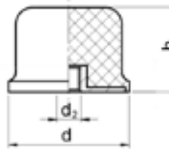

## Produktbeskrivelse

Gummibuffer med Flødebolle form. Standard udgave er i naturgummi og el-galvaniseret overflade, kan også udføres som GBS.

Type +	Ø d [mm]	h [mm]	d <sub>2</sub> [mm]	l [mm]
5035	50	35	M10	28
8060	80	60	M12	37
12590	125	90	M16	41

## Produktbeskrivelse

Gummibuffer med rund form. Standard udgave er i naturgummi og el-galvaniseret overflade, kan også udføres som GBS.

Type +	Ø d [mm]	h [mm]	d <sub>2</sub> [mm]	l [mm]
2513	25	13	M6	18
2515	25	15	M6	18
3026	30	26	M8	20
5030	50	30	M8	28

## Produktbeskrivelse

Gummibuffer med kegle form. Standard udgave er i naturgummi og el-galvaniseret overflade, kan også udføres som GBS.

Type +	Ø d [mm]	h [mm]	d <sub>2</sub> [mm]	l [mm]
2020	20	20	M6	18
2417	24	17	M6	18
2516	25	16	M8	25
2518	25	18	M8	25
3517	35	17	M8	25
4030	40	30	M8	28
6045	60	45	M10	28
8565	85	65	M12	37