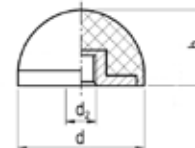

Produktbeskrivelse

Gummibuffer med Flødebolle form. Standard udgave er i naturgummi og el-galvaniseret overflade, kan også udføres som GBS.

Type +	Ø d [mm]	h [mm]	d₂ [mm]	l [mm]
5035	50	35	M10	28
8060	80	60	M12	37
12590	125	90	M16	41

Produktbeskrivelse

Gummibuffer med rund form. Standard udgave er i naturgummi og el-galvaniseret overflade, kan også udføres som GBS.

Type +	Ø d [mm]	h [mm]	d₂ [mm]	l [mm]
2513	25	13	M6	18
2515	25	15	M6	18
3026	30	26	M8	20
5030	50	30	M8	28

TYPE GBRE

Produktbeskrivelse

Gummibuffer med kegle form. Standard udgave er i naturgummi og el-galvaniseret overflade, kan også udføres som GBS.

Type +	Ø d [mm]	h [mm]	d₂ [mm]	l [mm]
2020	20	20	M6	18
2417	24	17	M6	18
2516	25	16	M8	25
2518	25	18	M8	25
3517	35	17	M8	25
4030	40	30	M8	28
6045	60	45	M10	28
8565	85	65	M12	37