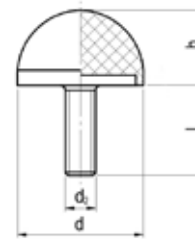

Produktbeskrivelse

Gummibuffer med Flødebolle form. Standard udgave er i naturgummi og el-galvaniseret overflade, kan også udføres som GBS.

Type +	Ø d [mm]	h [mm]	d₂ [mm]	l [mm]
5035	50	35	M10	28
8060	80	60	M12	37
12590	125	90	M16	41

Produktbeskrivelse

Gummibuffer med rund form. Standard udgave er i naturgummi og el-galvaniseret overflade, kan også udføres som GBS.

Type +	Ø d [mm]	h [mm]	d₂ [mm]	l [mm]
2513	25	13	M6	18
2515	25	15	M6	18
3026	30	26	M8	20
5030	50	30	M8	28

TYPE GBRD

Produktbeskrivelse

Gummibuffer med kegle form. Standard udgave er i naturgummi og el-galvaniseret overflade, kan også udføres som GBS.

Type +	Ø d [mm]	h [mm]	d₂ [mm]	l [mm]
2020	20	20	M6	18
2417	24	17	M6	18
2516	25	16	M8	25
2518	25	18	M8	25
3517	35	17	M8	25
4030	40	30	M8	28
6045	60	45	M10	28
8565	85	65	M12	37